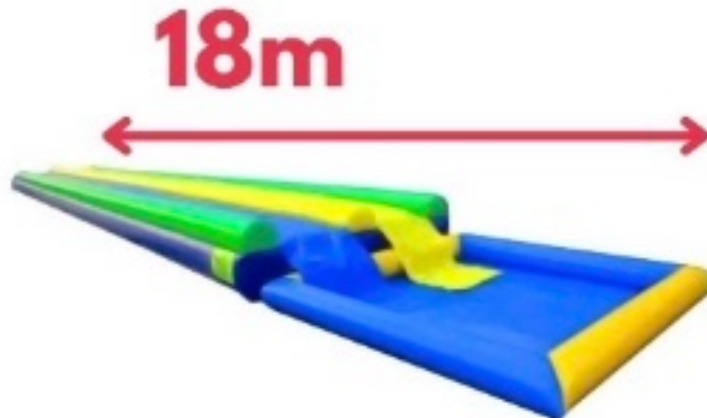

## Fiche technique Ventriglisse

**Tranche d'âge : à partir de 4 ans sachant nager**

### **Caractéristiques Techniques**

Emprise au sol : 55,8 M

Hauteur : 0,8 M

Largueur : 3,10 M

Longueur : 18 M

Alimentation : 16 ampères, 220 volt et 1100 Watt

**Encadrement 1**

Nombre d'encadrant : 1 Nombre d'opérateurs : 0